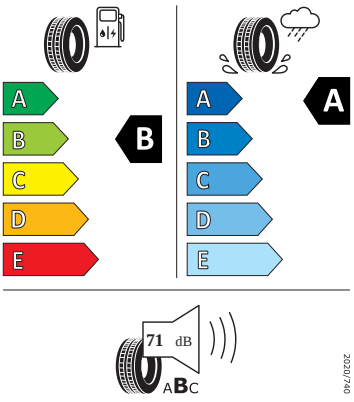

Energetické štítky pneumatik

- Bridgestone 225/45 R18

BRIDGESTONE 13007
225/45 R18 91 Y C1

- Goodyear 225/45 R18

GOODYEAR 546337
225/45R18 91 Y C1

- Pirelli 225/45 R18

2020/7/40