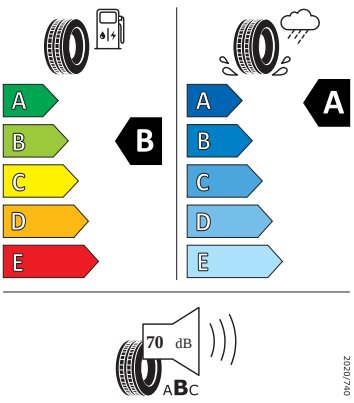

BRIDGESTONE 13007
225/45 R18 91 Y C1