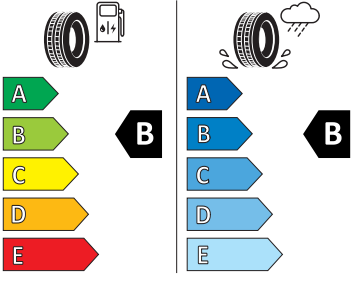

Energetické štítky pneumatik

- Bridgestone 225/45 R18

BRIDGESTONE 13007
225/45 R18 91 Y C1

- Goodyear 225/45 R18

GOODYEAR 546337
225/45R18 91 Y C1

- Pirelli 225/45 R18

2020/7/40