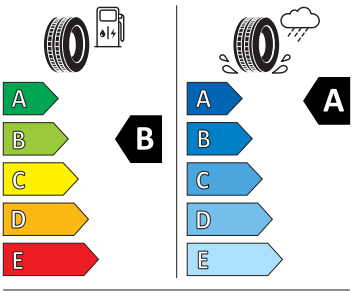

Energetické štítky pneumatik

- Bridgestone 225.0/45.0 R18

BRIDGESTONE 13007

225/45 R18 91 Y C1

2020/740

- Goodyear 225.0/45.0 R18

GOODYEAR 546337

225/45R18 91 Y C1