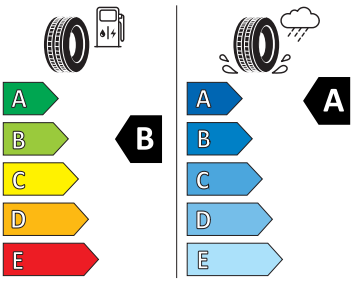

Energetické štítky pneumatik

- Bridgestone 225.0/45.0 R18

BRIDGESTONE 13007

225/45 R18 91 Y C1

2020/740

- Goodyear 225.0/45.0 R18

GOODYEAR 546337

225/45R18 91 Y C1