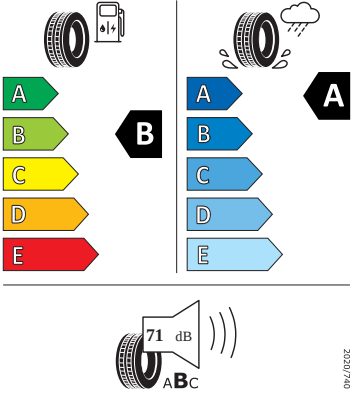

GOODYEAR

546337

225/45R18 91 Y

C1