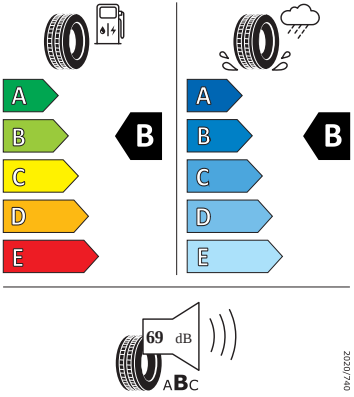

2020/7/40

- Pirelli 225/45 R18

PIRELLI

32212

225/45R18 91 Y

C1