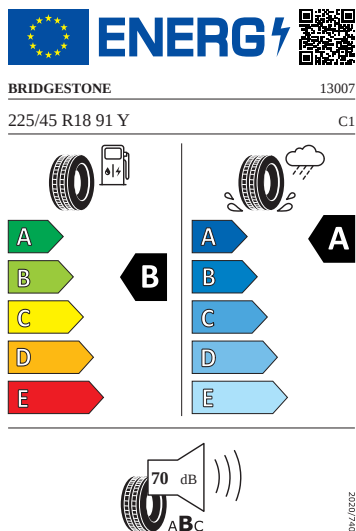

Kola a pneumatiky

- Bezpečnostní šrouby kol
- Vega Aero 18" černá leštěná

Vnitřní výbava

- Sunset
- Rozpoznávání dopravních značek s hlídáním rychlosti
- Deštník ve dveřích u řidiče
- Automatické stmívání pro vnitřní zpětné zrcátko
- El. ovládání oken vpředu a vzadu
- Dvouzónový CLIMATRONIC
- Textilní koberce vpředu a vzadu
- Vyhřívání čelního skla

Vnitřní vybavení

- Vyhřívání multifunkční kožený volant

Energetické štítky pneumatik

- Bridgestone 225/45 R18

- Goodyear 225/45 R18

GOODYEAR

546337

225/45R18 91 Y