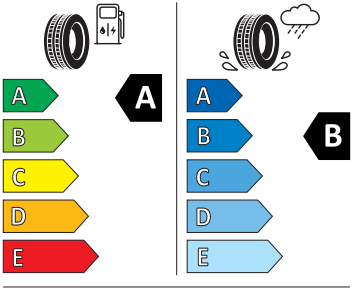

2020/740

- Goodyear 205/55 R17

GOODYEAR

582740

205/55R17 91 V

C1