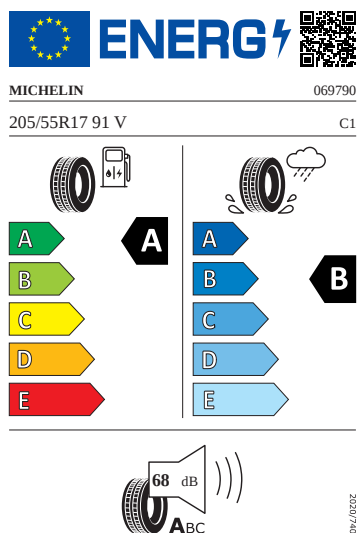

- Bederní opěrky na předních sedadlech
- Odjištění zadních opěradel ze zav. prostoru
- Vyhřívání přední sedadla

Vnější výbava

- Virtuální pedál
- El. sklápění pro vnější zp. zrcátka s aut. stmíváním na straně řidiče
- Parkovací senzory vpředu a vzadu
- Matrix-LED přední světlomety
- Top LED zadní světlomety s animovanými ukazateli směru
- Ostřikovače světlometů

Kola a pneumatiky

- Rotare Aero 17" stříbrná
- Bezpečnostní šrouby kol

Vnitřní výbava

- Sunset
- Rozpoznávání dopravních značek s hlídáním rychlosti
- Deštník ve dveřích u řidiče
- Automatické stmívání pro vnitřní zpětné zrcátko
- El. ovládání oken vpředu a vzadu
- Dvouzónový CLIMATRONIC
- Textilní koberce vpředu a vzadu
- Vyhřívání čelní sklo

Vnitřní vybavení

- Vyhřívání multifunkční kožený volant

Energetické štítky pneumatik

- Michelin 205/55 R17

- Continental 205/55 R17