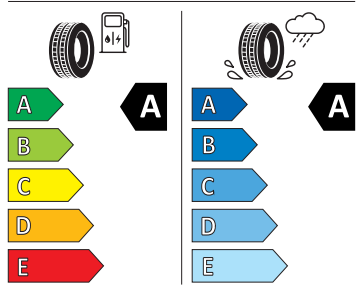

- Sklopná zadní sedadla se středovou loketní opěrou
- Sluneční clona s make-up zrcátkem, osvětlená u řidiče a spolujezdce
- Šrouby pro kola, standardní
- Stěrač zadního okna s ostříkovačem a stupňovým intervalem stírání
- Střešní spoiler
- Tříbodové automatické bezpečnostní pásy zadní vnější se štítkem ECE
- Volitelný infotainment systém (MIB3)

Energetické štítky pneumatik

- Bridgestone 215.0/60.0 R16

BRIDGESTONE 13951

215/60 R16 95 V C1

2020/740

- Continental 215.0/60.0 R16