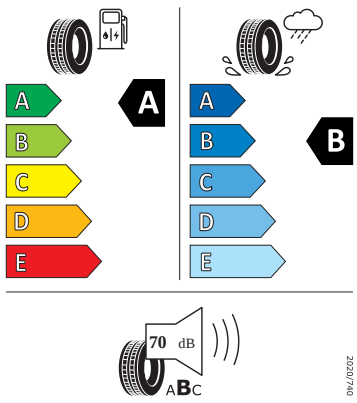

Vnitřní vybavení

- Multifunkční vyhřívaný kožený volant s pádly

Energetické štítky pneumatik

- Continental 185/65 R15

Continental

0314699

185/65 R 15 88 H

C1