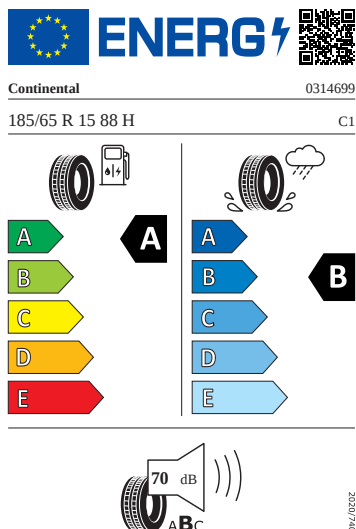

Motor a převodovka

- Madlo ruční brzdy kožené
- Systém start-stop s rekuperací

Kola a pneumatiky

- Nepřímá kontrola tlaku v pneumatikách
- Pneumatiky 185/65 R15 88H
- Kryty pro kola z lehké slitiny
- Bezpečnostní šrouby kol
- Kola z lehké slitiny Rotare Aero 5,5J x 15" stříbrná

Vnitřní vybavení

- Multifunkční kožený volant

Energetické štítky pneumatik

- Continental 185/65 R15

- Kumho 185/65 R15

ENERGY

KUMHO ES31 2259623

185/65R15 88 H C1