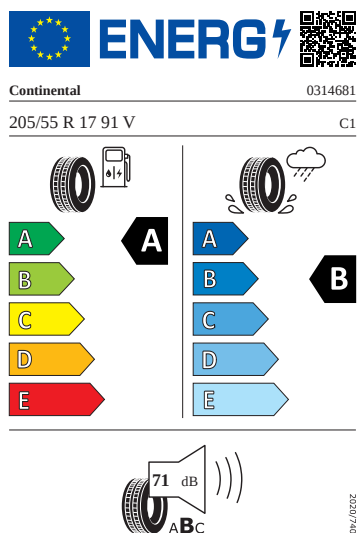

Ostatní

- Adaptér zásuvky tažného zařízení
- Sada nářadí a zvedák vozu

Vnitřní vybavení

- Vyhříváný multifunkční kožený volant s pádly

Energetické štítky pneumatik

- Continental 205/55 R17

- Michelin 205/55 R17