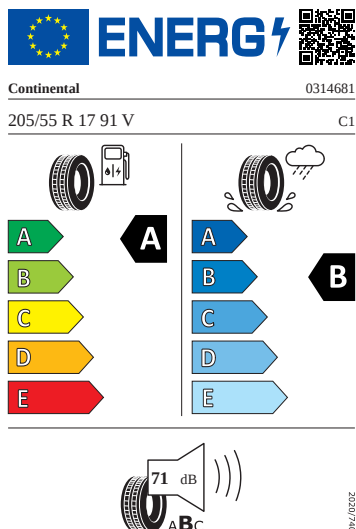

Ostatní

- Adaptér zásuvky tažného zařízení
- Sada nářadí a zvedák vozu

Vnitřní vybavení

- Vyhřívání multifunkční kožený volant s pádly

Energetické štítky pneumatik

- Continental 205/55 R17

- Michelin 205/55 R17

 **ENERG** 

MICHELIN 069790

205/55R17 91 V C1

2020/740

- Continental 205/55 R17

 **ENERG** 

Continental 0358161

205/55 R 17 91 V C1