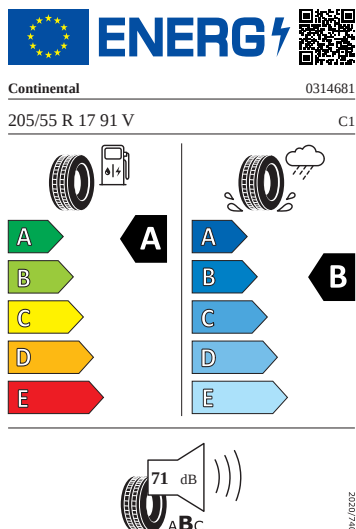

Ostatní

- Sada nářadí a zvedák vozu

Vnitřní vybavení

- Multifunkční kožený vyhříváný volant

Energetické štítky pneumatik

- Continental 205/55 R17

- Michelin 205/55 R17

MICHELIN