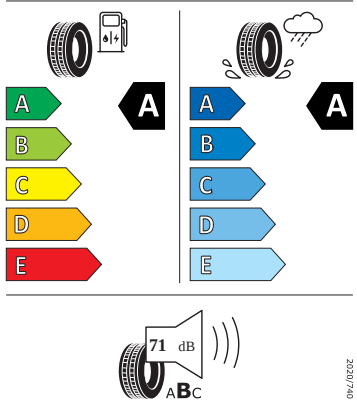

- Continental 205/55 R17

Continental

0358161

205/55 R 17 91 V

C1