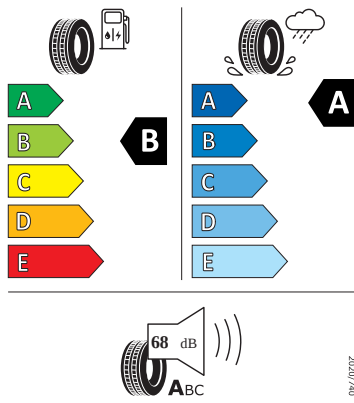

## Energetické štítky pneumatik

- Laufenn 215/45 R17

Laufenn

1035782

215/45R17 91 W XL

C1

- Kumho 215/45 R17

KUMHO