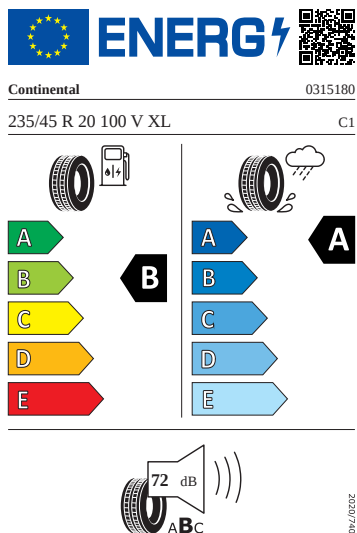

## Energetické štítky pneumatik

- Hankook 235/45 R20

- Continental 235/45 R20

- Continental 235/45 R20

2020/740