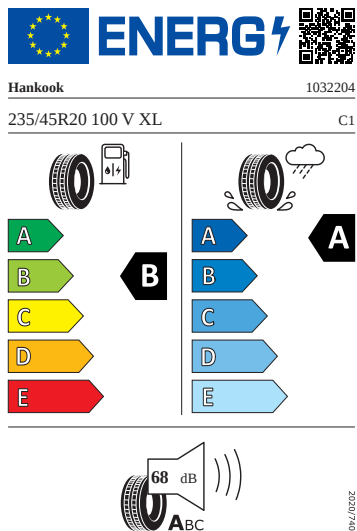

Ostatní

- Dva klíče dálkového centrálního zamykání
- Držák telefonu a tabletu
- Adaptér zásuvky tažného zařízení
- Sada nářadí a zvedák vozu

Vnitřní vybavení

- Multifunkční kožený vyhřívaný volant s pádly

Energetické štítky pneumatik

- Hankook 235/45 R20

- Continental 235/45 R20