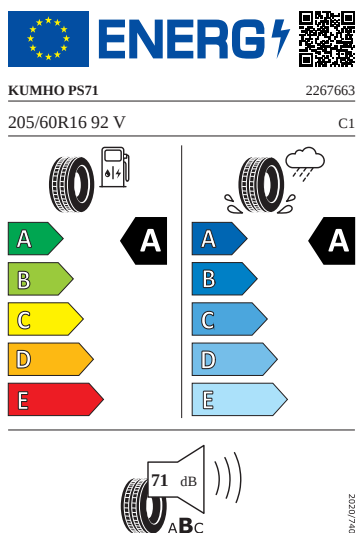

Motor a převodovka

- Systém Start/Stop

Vnitřní vybavení

- Multifunkční vyhřívaný kožený volant

Energetické štítky pneumatik

- Kumho 205/60 R16

- Goodyear 205/60 R16