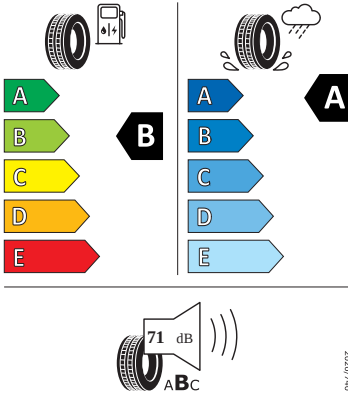

BRIDGESTONE 13650

205/50 R17 89 V C1