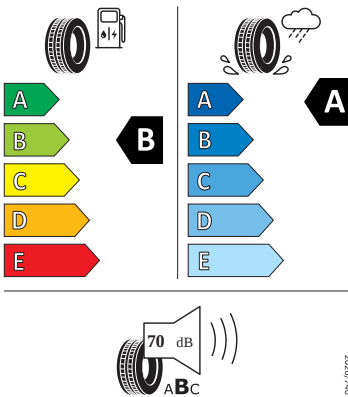

Energetické štítky pneumatik

- Bridgestone 205/50 R17

BRIDGESTONE 13650

205/50 R17 89 V C1

- GOODYEAR 205/50 R17

GOODYEAR 546233

205/50R17 89 V C1

- NEXEN 205/50 R17