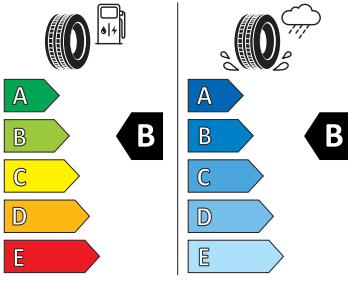

NEXENTIRE

16109

205/50R17 89 V

C1

2020/740