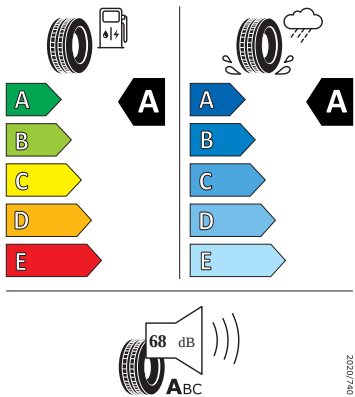

Energetické štítky pneumatik

- Goodyear 205/60 R16

GOODYEAR 546288

205/60R16 92 V C1

- Hankook 205/60 R16

Hankook 1028694

205/60R16 92 V C1

- Kumho 205/60 R16